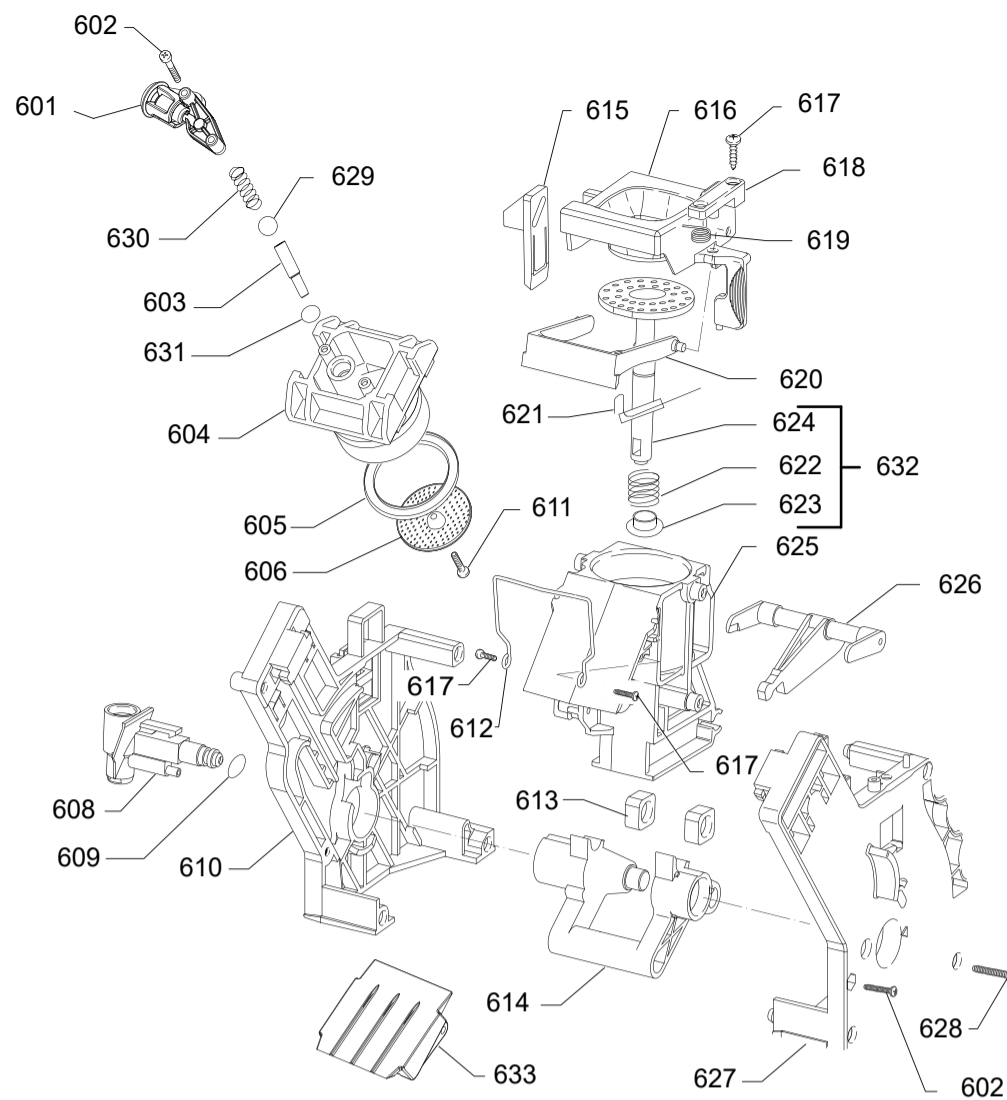

PHILIPS

EP LATTEGO SERIES

TABLE 5/7

EP2035/40 EP2235/40 EP3242/60 EP2030/10
EP2131/62 EP3146/72/82/92 EP3243/50/70

Cod. 882870040830

882872440020-0400

882873660400

882870210830